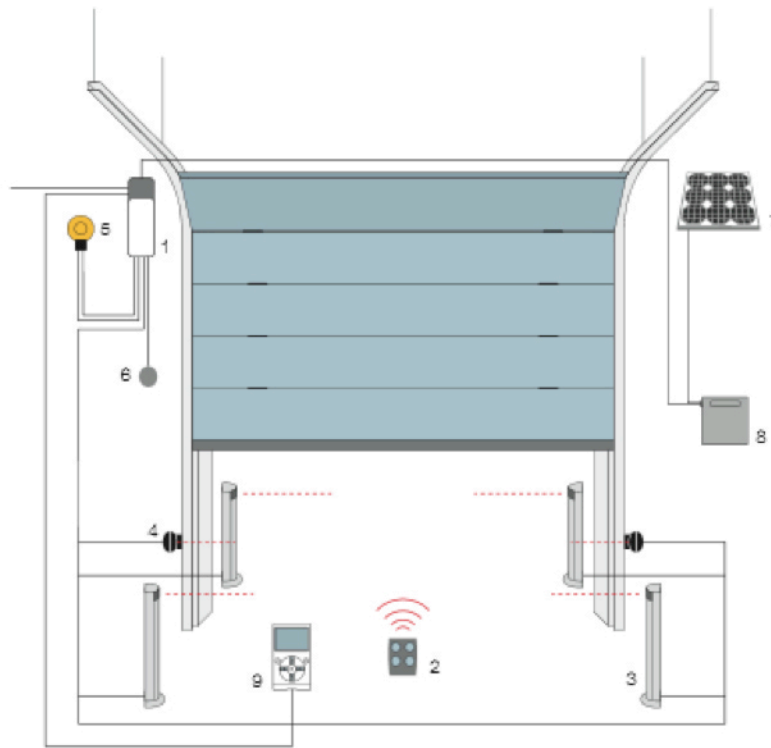

Sectionaal

1. Soort 2. Zender 3. Fotocellen op zuil 4. Fotocellen 5. Knipperlicht 6. Sleutelschakelaar of digitale schakelaar
 7. Zonnepaneel SYP* 8. Batterijkast PSY24* 9. Multifunctioneel display O-View*.

*Optionele aansluiting op systemen Solemyo en Opera.

Accessoires

SOA2
 Reservebesturingseenheid,
 voor SO2000.

PS124
 Batterij 24 V
 met ingebouwde
 batterijlader.
 Stuks/verpak. 1

TMF
 Stel fotocellen
 voor contactlijst
 van het optische type.
 Stuks/verpak. 1

GRA9
 Aanpasstuk voor assen
 met diameter 31,75
 (1,1/4") - 35 - 40 mm.
 Pz/conf. 1

TS
 Waarschuwingbord.
 Stuks/verpak. 1

Systeem Solemyo

Set voor voeding via zonne-energie Solemyo voor het automatiseren van poorten, garagepoorten en slagbomen, ook als deze zich ver van het elektriciteitsnet af bevinden, zonder dat er dure en ingrijpende graafwerkzaamheden nodig zijn. Zie pag. 180/181